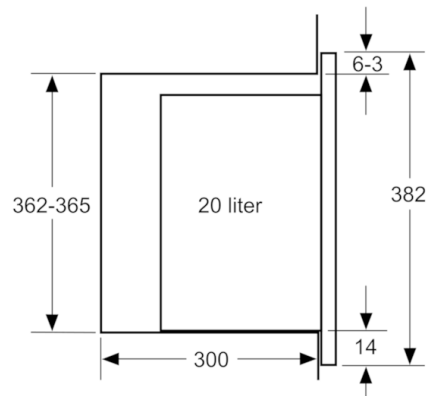

**Serie | 4, Inbyggnadsmikro, rostfritt
stål
BFL520MS0**

Tekniska data

Typ av mikrovågsugn :	Endast mikrovåg
Typ av reglage :	Mekanisk
Färg / Material, front :	rostfritt stål
Produktmått i mm (H x B x D) :	382 x 594 x 317
Ugnens invändiga mått (H x B x D i mm) :	201.0 x 308.0 x 282.0
Anslutningskabelns längd (cm) :	130
Nettovikt (kg) :	16,658
Bruttovikt (kg) :	18,7
EAN kod :	4242005038701
Max. mikrovågseffekt (W) :	800
Anslutningseffekt (W) :	1270
Säkring (A) :	10
Spänning (V) :	220-230
Frekvens (Hz) :	50
Elkontakt :	jordad stickkontakt

Medföljande tillbehör

1 x Roterande tallrik

Serie | 4, Inbyggnadsmikro, rostfritt stål BFL520MS0

Mikrotyp och värmefunktioner

- Max. effekt: 800 W; 5 effektlägens: 90 W, 180 W, 360 W, 600 W, 800 W

Design

- Vänsterhängd lucka (ej omhångningsbar)

Komfort

- Lättanvänd med tydliga inställningar
- Invändig belysning
- Roterande glastallrik, diameter 25.5 cm
- Inbyggd kylfläkt

Serie | 4, Inbyggnadsmikro, rostfritt stål BFL520MS0

Mått i mm

Mått i mm

* 20 mm vid metallfront

Mått i mm

A: 20 mm vid metallfront
B: Utan bakstycke

Mikrovåg
hörnmontering

Mått i mm