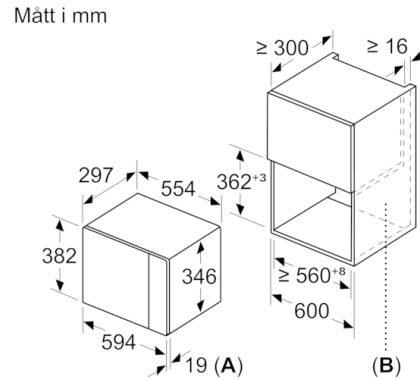

**Serie | 4, Inbyggnadsmikro, rostfritt
stål
BFL520MS0**

Tekniska data

Typ av mikrovågsugn :	Endast mikrovåg
Typ av reglage :	Mekanisk
Färg / Material, front :	rostfritt stål
Produktmått i mm (H x B x D) :	382 x 594 x 317
Ugnens invändiga mått (H x B x D i mm) :	201.0 x 308.0 x 282.0
Anslutningskabelns längd (cm) :	130
Nettovikt (kg) :	16,658
Bruttovikt (kg) :	18,7
EAN kod :	4242005038701
Max. mikrovågseffekt (W) :	800
Anslutningseffekt (W) :	1270
Säkring (A) :	10
Spänning (V) :	220-230
Frekvens (Hz) :	50
Elkontakt :	jordad stickkontakt

Komfort

- Lättanvänd med tydliga inställningar
- Invändig belysning
- Roterande glastallrik, diameter 25.5 cm
- Inbyggd kylfläkt

Serie | 4, Inbyggnadsmikro, rostfritt stål BFL520MS0

Mått i mm

Mått i mm

* 20 mm vid metallfront

Mått i mm

A: 20 mm vid metallfront
B: Utan bakstycke

Mikrovåg
hörnmontering

Mått i mm