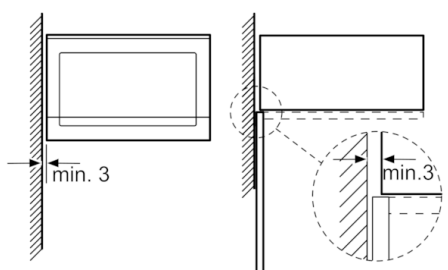

Komfort

- Lättanvänd med tydliga inställningar
- Invändig belysning
- Roterande glastallrik, diameter 25.5 cm
- Inbyggd kylfläkt

Serie | 4, Inbyggnadsmikro, rostfritt stål BFL520MS0

Mått i mm

Mått i mm

* 20 mm vid metallfront

Mått i mm

A: 20 mm vid metallfront
B: Utan bakstycke

Mikrovåg
hörnmontering

Mått i mm