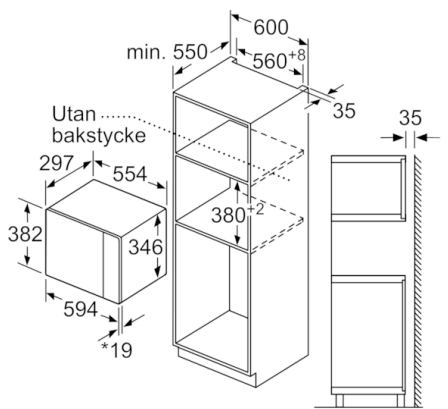

**Serie | 4, Inbyggnadsmikro, rostfritt
stål
BFL520MS0**

Tekniska data

Typ av mikrovågsugn :	Endast mikrovåg
Typ av reglage :	Mekanisk
Färg / Material, front :	rostfritt stål
Produktmått i mm (H x B x D) :	382 x 594 x 317
Ugnens invändiga mått (H x B x D i mm) :	201.0 x 308.0 x 282.0
Anslutningskabelns längd (cm) :	130
Nettovikt (kg) :	16,658
Bruttovikt (kg) :	18,7
EAN kod :	4242005038701
Max. mikrovågseffekt (W) :	800
Anslutningseffekt (W) :	1270
Säkring (A) :	10
Spänning (V) :	220-230
Frekvens (Hz) :	50
Elkontakt :	jordad stickkontakt

Medföljande tillbehör

1 x Roterande tallrik

Serie | 4, Inbyggnadsmikro, rostfritt stål BFL520MS0

Mikrotyp och värmefunktioner

- Max. effekt: 800 W; 5 effektlägens: 90 W, 180 W, 360 W, 600 W, 800 W

Design

- Vänsterhängd lucka (ej omhångningsbar)

Komfort

- Lättanvänd med tydliga inställningar
- Invändig belysning
- Roterande glastallrik, diameter 25.5 cm
- Inbyggd kylfläkt

Serie | 4, Inbyggnadsmikro, rostfritt stål BFL520MS0

Mått i mm

Mått i mm

* 20 mm vid metallfront

Mått i mm

A: 20 mm vid metallfront
B: Utan bakstycke

Mikrovåg
hörnmontering

Mått i mm