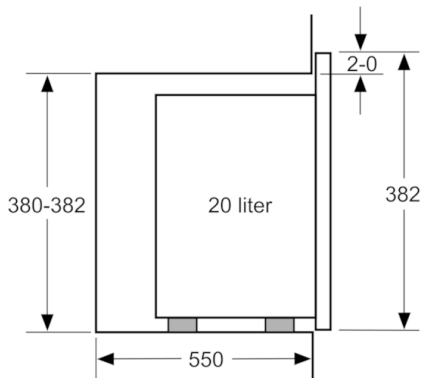

**Serie | 4, Inbyggnadsmikro, rostfritt
stål
BFL520MS0**

Tekniska data

Typ av mikrovågsugn :	Endast mikrovåg
Typ av reglage :	Mekanisk
Färg / Material, front :	rostfritt stål
Produktmått i mm (H x B x D) :	382 x 594 x 317
Ugnens invändiga mått (H x B x D i mm) :	201.0 x 308.0 x 282.0
Anslutningskabelns längd (cm) :	130
Nettovikt (kg) :	16,658
Bruttovikt (kg) :	18,7
EAN kod :	4242005038701
Max. mikrovågseffekt (W) :	800
Anslutningseffekt (W) :	1270
Säkring (A) :	10
Spänning (V) :	220-230
Frekvens (Hz) :	50
Elkontakt :	jordad stickkontakt

Medföljande tillbehör

1 x Roterande tallrik

Serie | 4, Inbyggnadsmikro, rostfritt stål BFL520MS0

Mikrotyp och värmefunktioner

- Max. effekt: 800 W; 5 effektlägens: 90 W, 180 W, 360 W, 600 W, 800 W

Design

- Vänsterhängd lucka (ej omhångningsbar)

Komfort

- Lättanvänd med tydliga inställningar
- Invändig belysning
- Roterande glastallrik, diameter 25.5 cm
- Inbyggd kylfläkt

Serie | 4, Inbyggnadsmikro, rostfritt stål BFL520MS0

Mått i mm

Mått i mm

* 20 mm vid metallfront

Mått i mm

A: 20 mm vid metallfront
B: Utan bakstycke

Mikrovåg
hörnmontering

Mått i mm